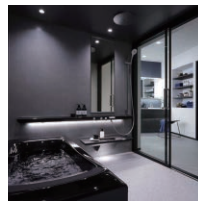

暮らしかなえる2022

TDY コラボレーション ショールームフェア

リフォームの「？」を
「わかった!」へ

2022

10/20 木 → 10/25 火

●コラボレーションショールームでは
TOTO、DAIKEN、YKK AP、3社の商品
をご覧ください。

▼ホームページ

<https://re-model.jp/special/fair/>

見て

聞いて

触れて

ご来場プレゼント

TDYオリジナル
キッチン
スポンジ

*お一家族、1個に限らせていただきます。
品切れの際はご了承ください。

TOTO商品お見積りプレゼント

東陶屋
ペーパー
ハンドソープ

*お一家族、1個に限らせていただきます。

納得

TDY商品お見積りプレゼント (TDY 東京地区限定)

期間中ご来館のうえ、
TDY対象商品を新規お見積りで
amazonギフト券がザクザクもらえる!!

対象商品:

2,000円相当 / TOTO ザ・クラッソ、シンラ
1,000円相当 / TOTO オクターブ、ネオレスト
DAIKEN ミセル
YKK AP ドアリモ 玄関ドアD30

SYNLA

コラボレーション
ショールームフェア
ホームページ

~2022年12月末まで あこがれの暮らし キャンペーン

TDY **2社以上**の商品を
ご採用いただいた工事を
実施し、応募頂くと抽選で
「生活を快適にするアイテム」
などをプレゼント!

詳細は
こちらから ▶

裏面にもお得な情報が盛りだくさん!

TOTO

DAIKEN